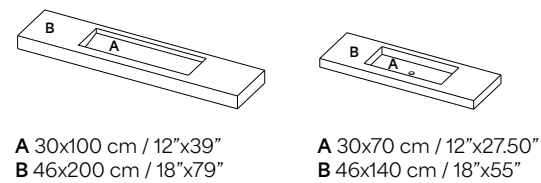

Sinks & Vanity tops