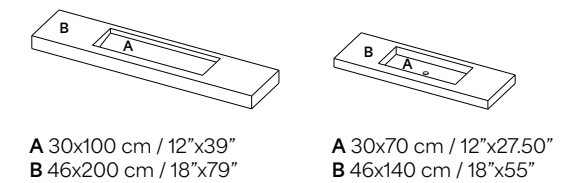

Sinks & Vanity tops