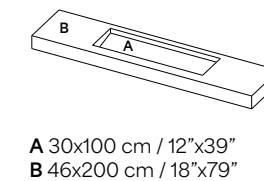

Sinks & Vanity tops