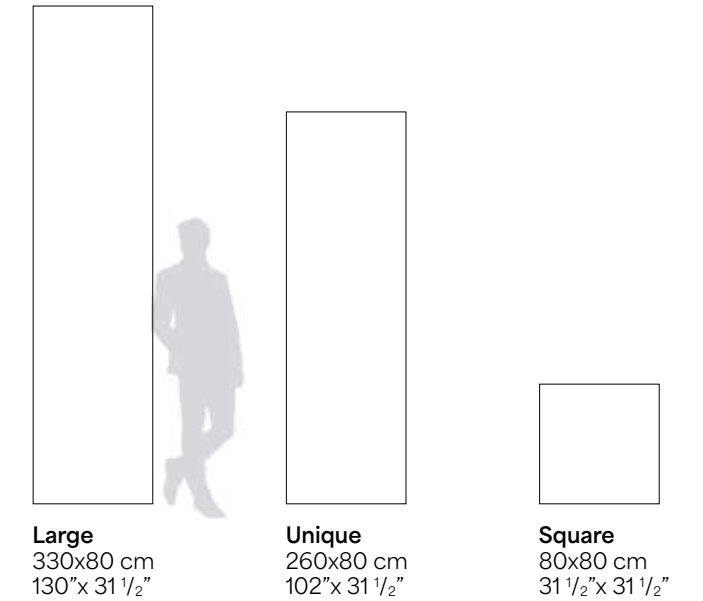

Available Sizes