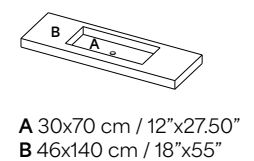

Sinks & Vanity tops